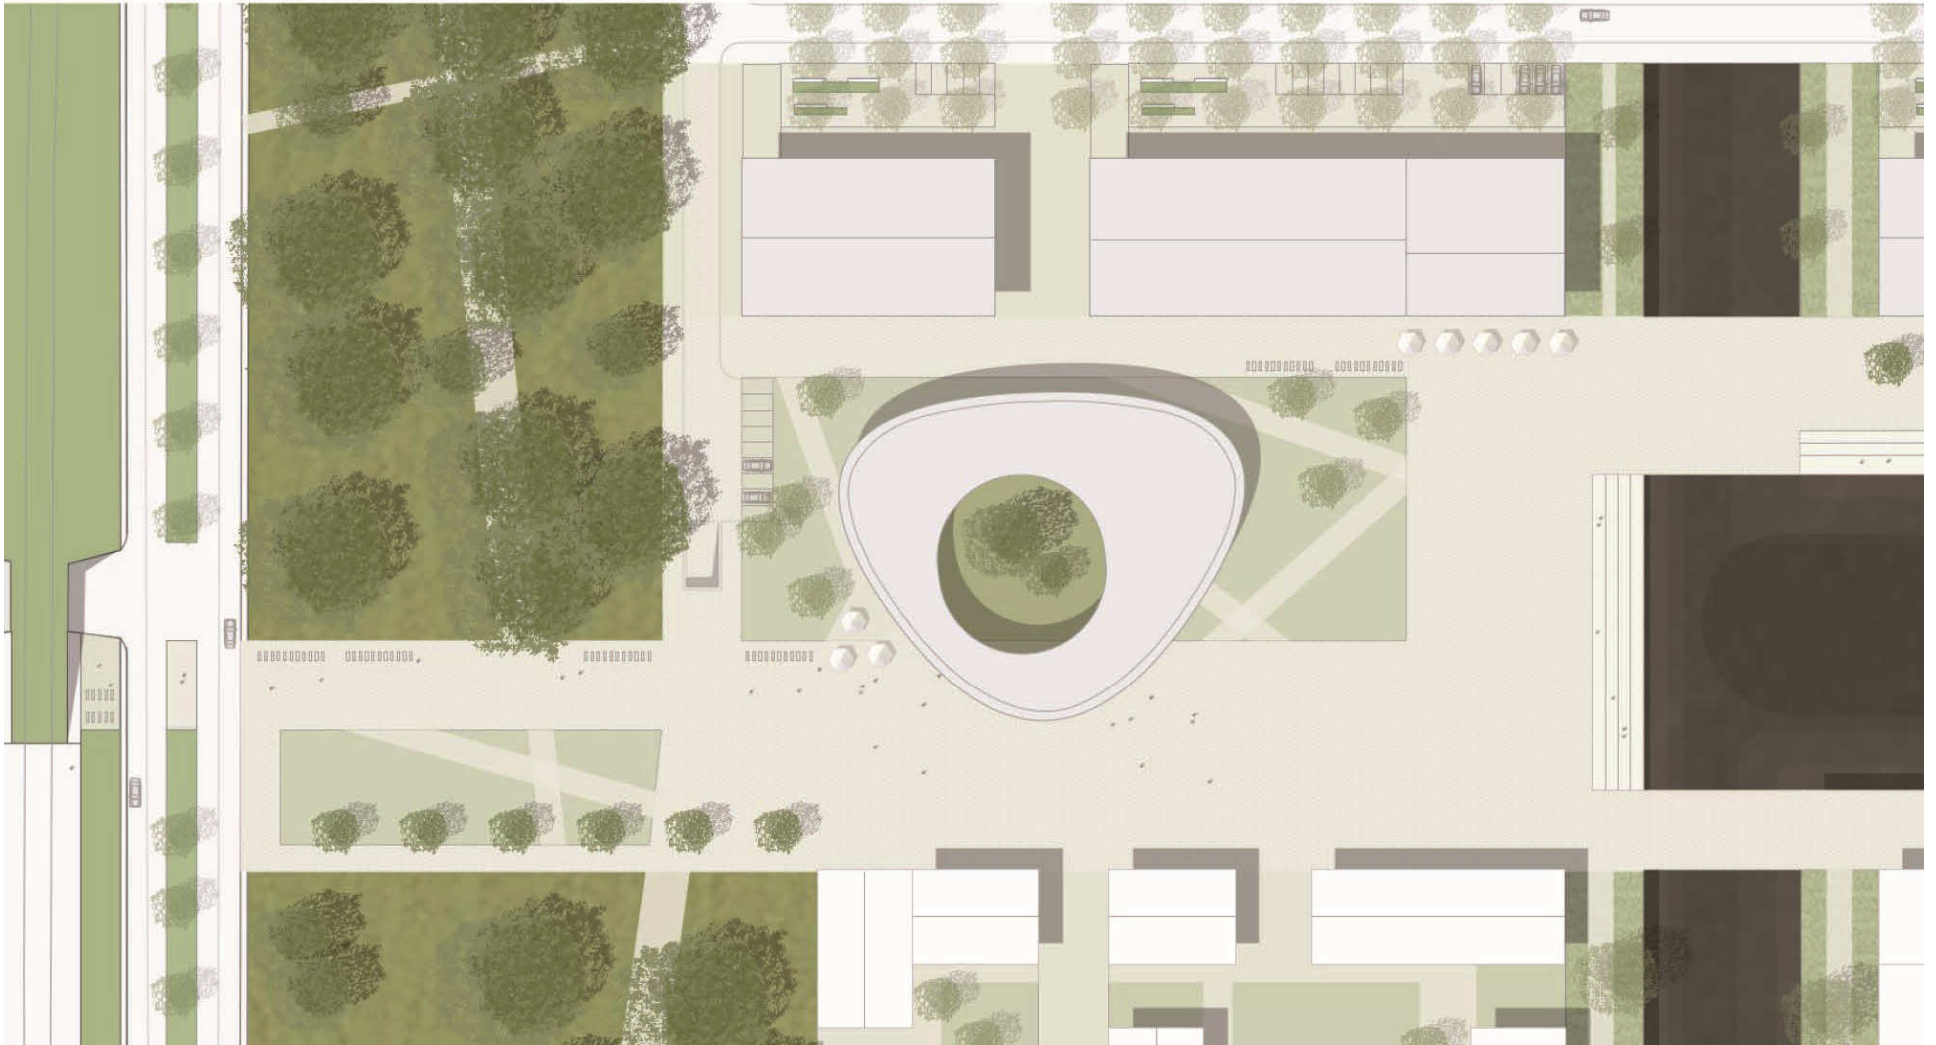

GREEN INFRASTRUCTURE
ZÖLDTERÜLETI RENDSZER

**PORT
KIKÖTŐ**

**WASTE
PARLAG**

FREEPORT

SZABADKIKÖTŐ

DESIGN AREA
TERVEZÉSI TERÜLET

MORE THAN 200 HA EMPTY LAND..
TÖBB MINT 200 HEKTÁR ÜRES TERÜLET..

**FORMALISTIC
SOLUTION**

CONNECTIONS

KÖZLEKEDÉS

PEDESTRIAN ZONE

PEDESTRIAN AXIS

GYALOGOS TENGELY

CORE AREA

KÖZPONT

PROGRAM