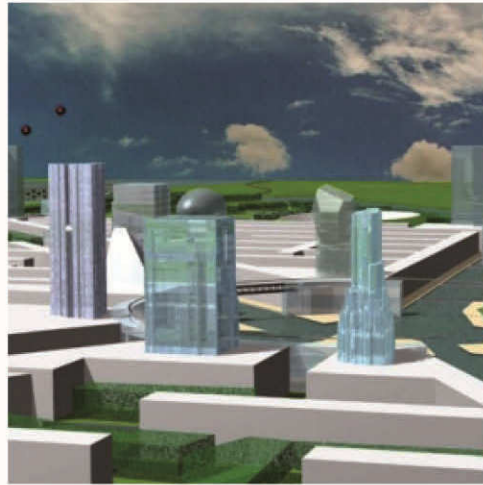

GREEN INFRASTRUCTURE
ZÖLDTERÜLETI RENDSZER

**PORT
KIKÖTŐ**

**WASTE
PARLAG**

FREEPORT

SZABADKIKÖTŐ

DESIGN AREA
TERVEZÉSI TERÜLET

MORE THAN 200 HA EMPTY LAND..
TÖBB MINT 200 HEKTÁR ÜRES TERÜLET..

**FORMALISTIC
SOLUTION**

**ENVIRONMENTAL
APPROACH**

CONCEPT

DEVELOPMENT CONCEPT

FEJLESZTÉSI KONCEPCIÓ

NEW BAY AREAS

INTEGRATION OF THE SHORE

FOREST PROTECTION

MASTER PLAN
...LOW BUT DENSE!

NEW WATERSCAPES ÚJ VÍZFELÜLETEK

Recreation
Rekreáció

Urban shore
Városi partszakasz

Natural bay
Természetes öböl

GREEN INFRASTRUCTURE ZÖLD INFRASTRUKTÚRA

FOREST AREA
ERDŐ

CITY PARK VÁROSI PARK

RECREATIONAL AREA REKREÁCIÓS ZÓNA