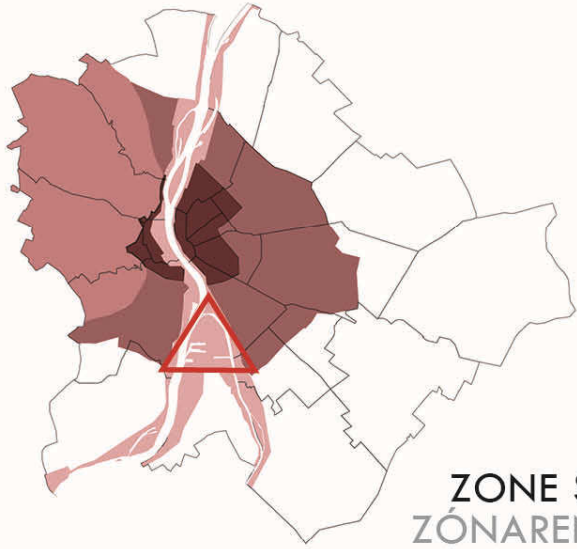

FOKA-BAY
FOKA-ÖBÖL

LÁGYMÁNYOS
LÁGYMÁNYOS

VITUKI AREA
VOLT VITUKI TER.

SZIGETCSÚCS
SZIGETCSÚCS

ALBERTFALVA
ALBERTFALVA

GUBACSI SHORE
GUBACSI-DŰLŐ

CSEPEL FABRIK
CSEPEL MŰVEK

PAPER FABRIK
PÁPÍRGYÁR

HÁROS
HÁROS

SZIGETCSÚCS
"ISLAND PEAK"

ZONE SYSTEM
ZÓNARENDSZER

ZONE SYSTEM
ZÓNARENDSZER

RAIL NETWORK (TILL 2030)
VASÚTHÁLÓZAT (2030-IG)

ZONE SYSTEM
ZÓNARENDSZER

RAIL NETWORK (TILL 2030)
VASÚTHÁLÓZAT (2030-IG)