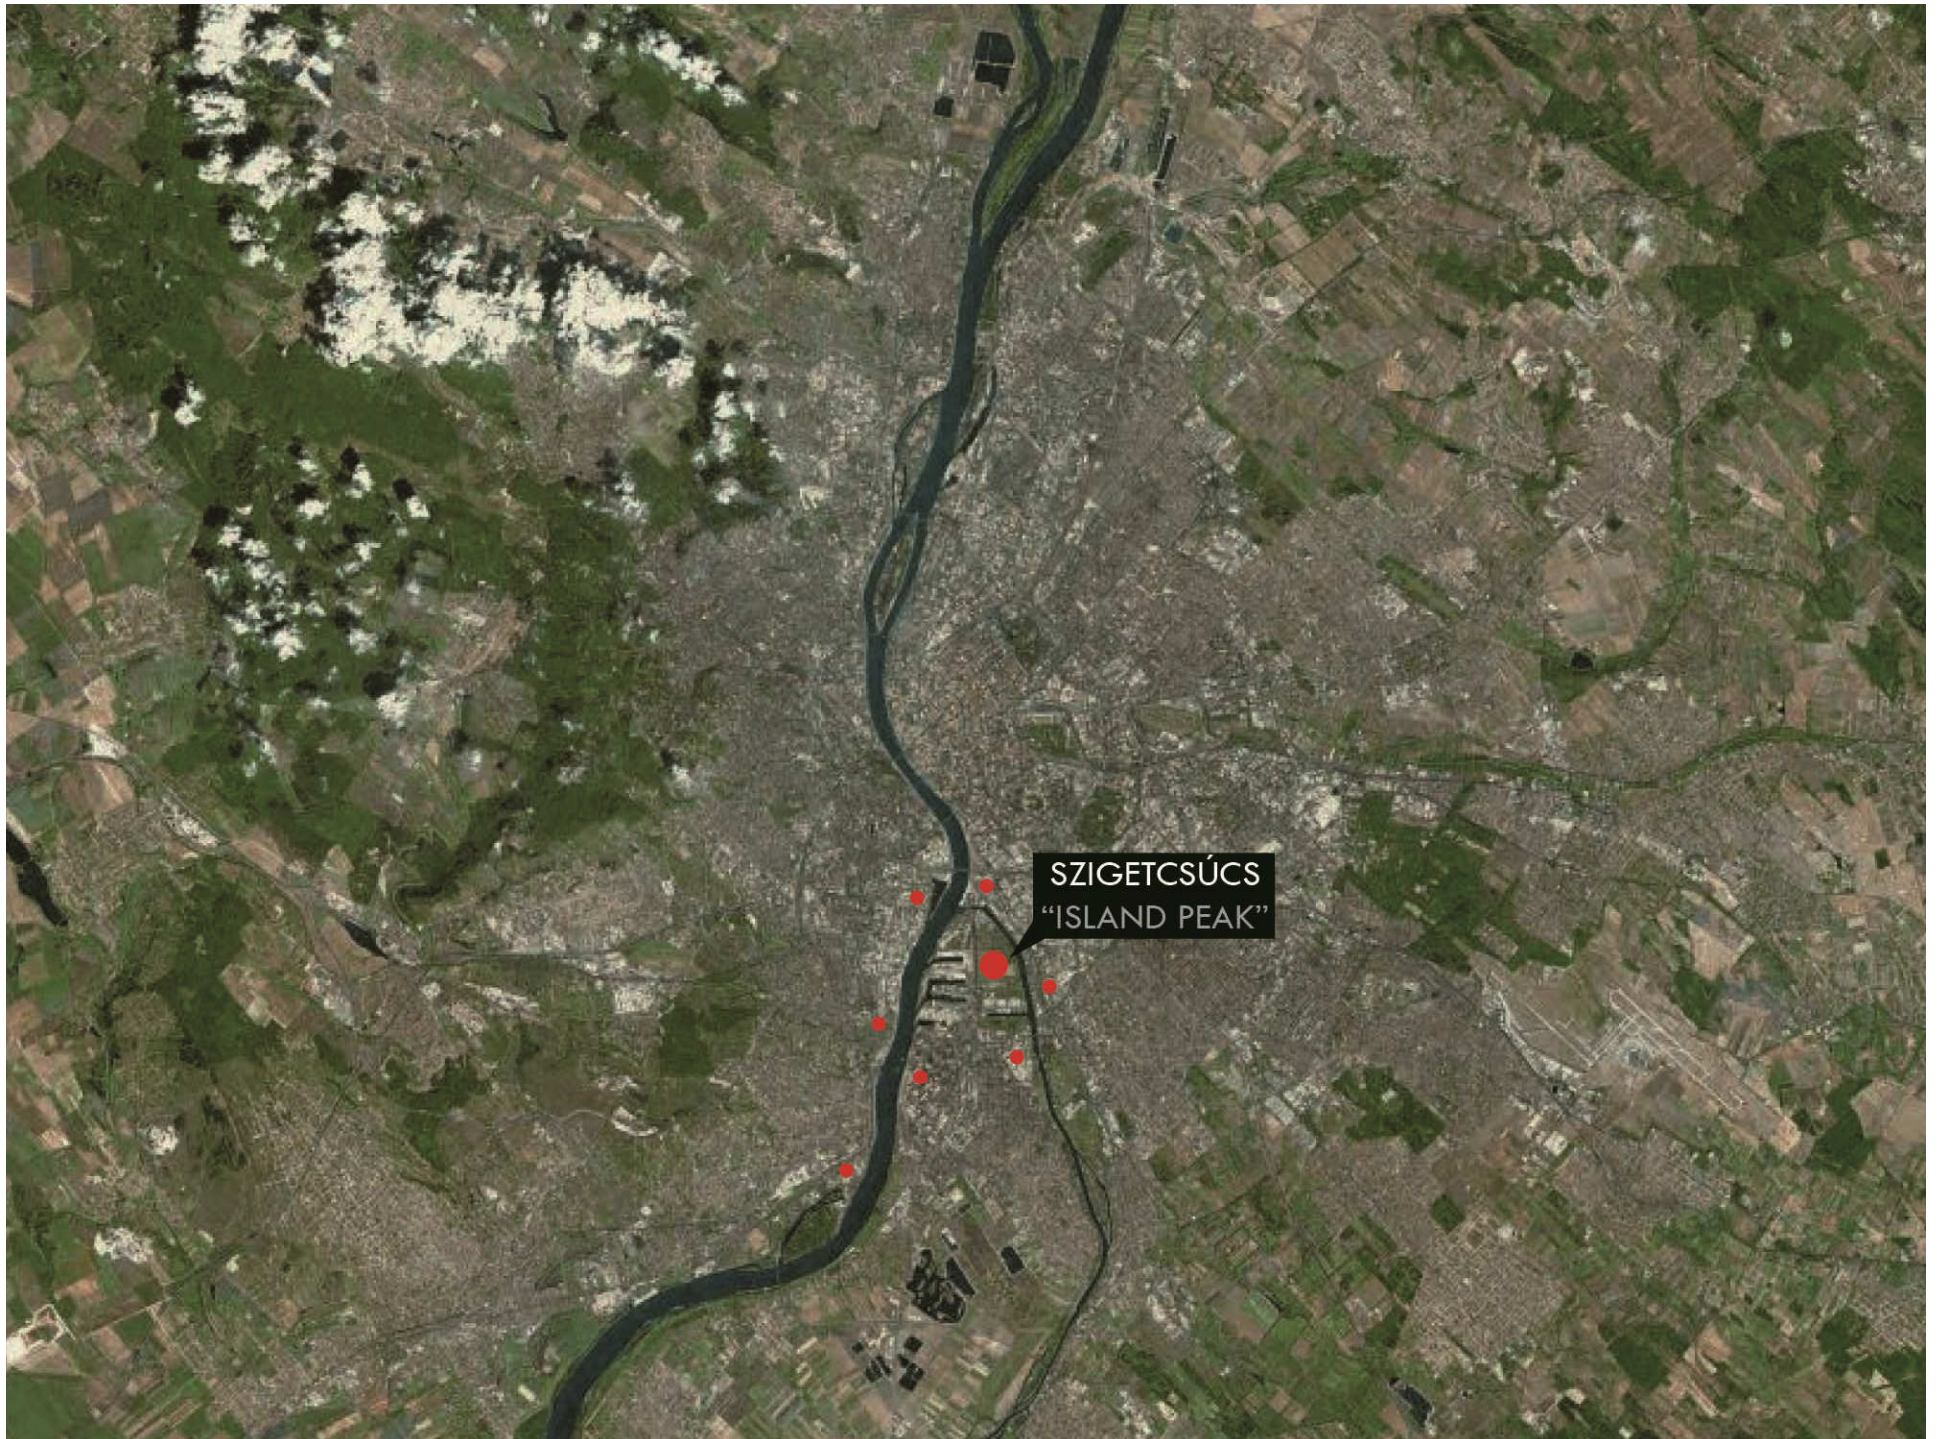

FOKA-BAY
FOKA-ÖBÖL

LÁGYMÁNYOS
LÁGYMÁNYOS

VITUKI AREA
VOLT VITUKI TER.

SZIGETCSÚCS
SZIGETCSÚCS

ALBERTFALVA
ALBERTFALVA

GUBACSI SHORE
GUBACSI-DŰLŐ

CSEPEL FABRIK
CSEPEL MŰVEK

PAPER FABRIK
PÁPÍRGYÁR

HÁROS
HÁROS

SZIGETCSÚCS
"ISLAND PEAK"

ZONE SYSTEM
ZÓNARENDSZER

ZONE SYSTEM
ZÓNARENDSZER

RAIL NETWORK (TILL 2030)
VASÚTHÁLÓZAT (2030-IG)

ZONE SYSTEM
ZÓNARENDSZER

RAIL NETWORK (TILL 2030)
VASÚTHÁLÓZAT (2030-IG)

GREEN INFRASTRUCTURE
ZÖLDTERÜLETI RENDSZER

**PORT
KIKÖTŐ**

**WASTE
PARLAG**

FREEPORT

SZABADKIKÖTŐ

DESIGN AREA
TERVEZÉSI TERÜLET

MORE THAN 200 HA EMPTY LAND..
TÖBB MINT 200 HEKTÁR ÜRES TERÜLET..

**FORMALISTIC
SOLUTION**