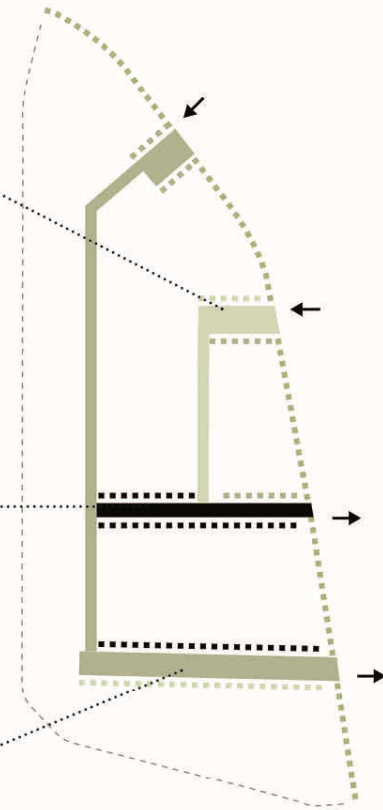

**ENVIRONMENTAL
APPROACH**

CONCEPT

DEVELOPMENT CONCEPT

FEJLESZTÉSI KONCEPCIÓ

NEW BAY AREAS

INTEGRATION OF THE SHORE

FOREST PROTECTION

MASTER PLAN
...LOW BUT DENSE!

NEW WATERSCAPES ÚJ VÍZFELÜLETEK

Recreation
Rekreáció

Urban shore
Városi partszakasz

Natural bay
Természetes öböl

GREEN INFRASTRUCTURE ZÖLD INFRASTRUKTÚRA

FOREST AREA
ERDŐ

CITY PARK VÁROSI PARK

RECREATIONAL AREA REKREÁCIÓS ZÓNA

CONNECTIONS

KÖZLEKEDÉS

PEDESTRIAN ZONE

PEDESTRIAN AXIS

GYALOGOS TENGELY

CORE AREA

KÖZPONT

PROGRAM