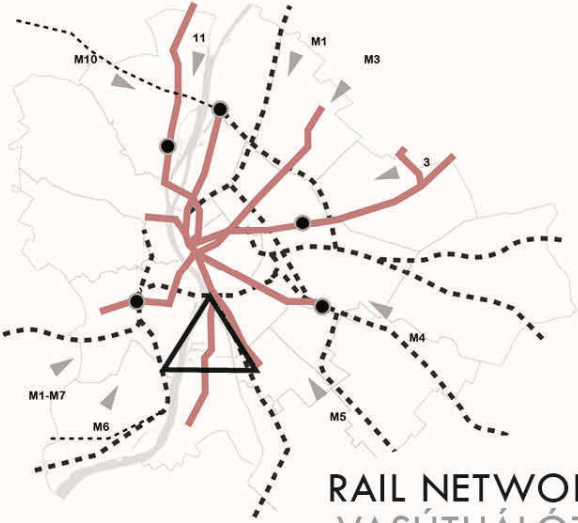

HÁROS
HÁROS

SZIGETCSÚCS
"ISLAND PEAK"

ZONE SYSTEM
ZÓNARENDSZER

ZONE SYSTEM
ZÓNARENDSZER

RAIL NETWORK (TILL 2030)
VASÚTHÁLÓZAT (2030-IG)

ZONE SYSTEM
ZÓNARENDSZER

RAIL NETWORK (TILL 2030)
VASÚTHÁLÓZAT (2030-IG)