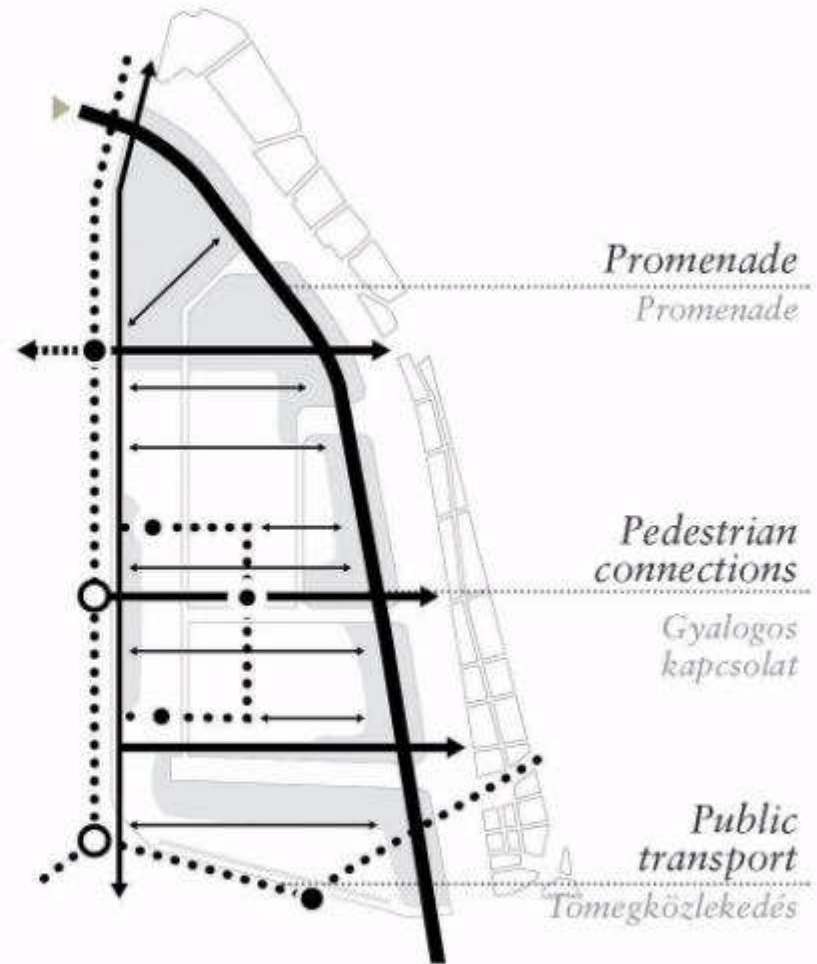

GREEN INFRASTRUCTURE
ZÖLDTERÜLETI RENDSZER

**PORT
KIKÖTŐ**

**WASTE
PARLAG**

FREEPORT

SZABADKIKÖTŐ

DESIGN AREA
TERVEZÉSI TERÜLET

MORE THAN 200 HA EMPTY LAND..
TÖBB MINT 200 HEKTÁR ÜRES TERÜLET..

**FORMALISTIC
SOLUTION**

**ENVIRONMENTAL
APPROACH**

CONCEPT

DEVELOPMENT CONCEPT

FEJLESZTÉSI KONCEPCIÓ

NEW BAY AREAS

INTEGRATION OF THE SHORE

FOREST PROTECTION

MASTER PLAN
...LOW BUT DENSE!

NEW WATERSCAPES ÚJ VÍZFELÜLETEK

Recreation
Rekreáció

Urban shore
Városi partszakasz

Natural bay
Természetes öböl

GREEN INFRASTRUCTURE ZÖLD INFRASTRUKTÚRA

FOREST AREA
ERDŐ

CITY PARK VÁROSI PARK

RECREATIONAL AREA REKREÁCIÓS ZÓNA

CONNECTIONS

KÖZLEKEDÉS

PEDESTRIAN ZONE

PEDESTRIAN AXIS

GYALOGOS TENGELY

CORE AREA

KÖZPONT

PROGRAM