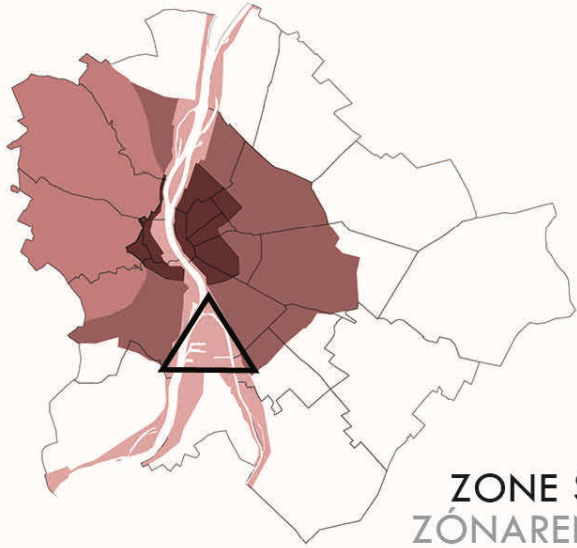

FOKA-BAY
FOKA-ÖBÖL

LÁGYMÁNYOS
LÁGYMÁNYOS

VITUKI AREA
VOLT VITUKI TER.

SZIGETCSÚCS
SZIGETCSÚCS

ALBERTFALVA
ALBERTFALVA

GUBACSI SHORE
GUBACSI-DŰLŐ

CSEPEL FABRIK
CSEPEL MŰVEK

PAPER FABRIK
PÁPÍRGYÁR

HÁROS
HÁROS

SZIGETCSÚCS
"ISLAND PEAK"

ZONE SYSTEM
ZÓNARENDSZER

ZONE SYSTEM
ZÓNARENDSZER

RAIL NETWORK (TILL 2030)
VASÚTHÁLÓZAT (2030-IG)

ZONE SYSTEM
ZÓNARENDSZER

RAIL NETWORK (TILL 2030)
VASÚTHÁLÓZAT (2030-IG)

GREEN INFRASTRUCTURE
ZÖLDTERÜLETI RENDSZER

**PORT
KIKÖTŐ**

**WASTE
PARLAG**

FREEPORT

SZABADKIKÖTŐ

DESIGN AREA
TERVEZÉSI TERÜLET

MORE THAN 200 HA EMPTY LAND..
TÖBB MINT 200 HEKTÁR ÜRES TERÜLET..

**FORMALISTIC
SOLUTION**