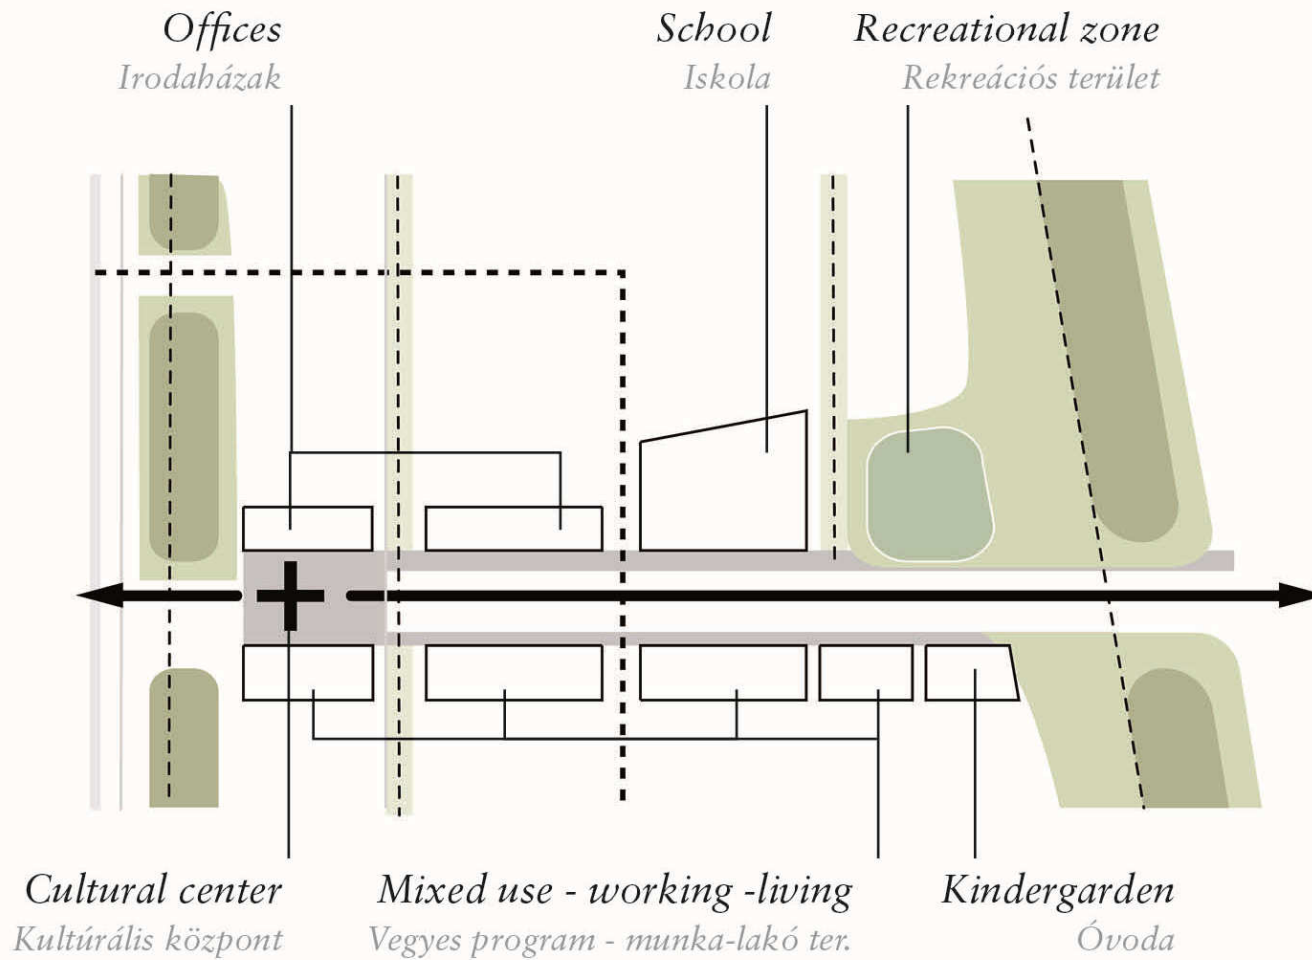

**ENVIRONMENTAL
APPROACH**

CONCEPT

DEVELOPMENT CONCEPT

FEJLESZTÉSI KONCEPCIÓ

NEW BAY AREAS

INTEGRATION OF THE SHORE

FOREST PROTECTION

MASTER PLAN
...LOW BUT DENSE!

NEW WATERSCAPES ÚJ VÍZFELÜLETEK

Recreation
Rekreáció

Urban shore
Városi partszakasz

Natural bay
Természetes öböl

GREEN INFRASTRUCTURE ZÖLD INFRASTRUKTÚRA

FOREST AREA
ERDŐ

CITY PARK VÁROSI PARK

RECREATIONAL AREA REKREÁCIÓS ZÓNA

CONNECTIONS

KÖZLEKEDÉS

PEDESTRIAN ZONE

PEDESTRIAN AXIS

GYALOGOS TENGELY

CORE AREA

KÖZPONT

PROGRAM