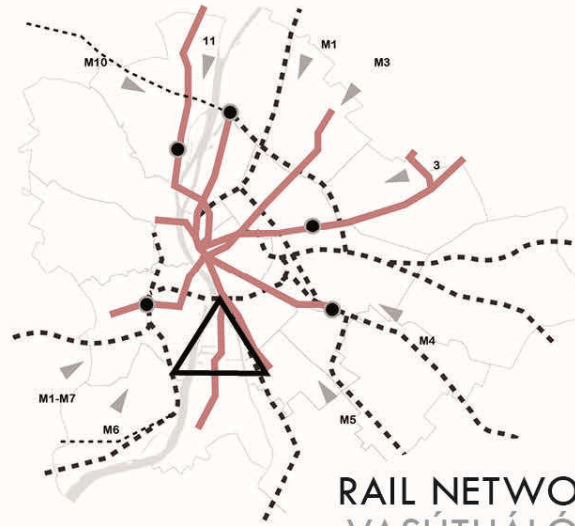

HÁROS
HÁROS

SZIGETCSÚCS
"ISLAND PEAK"

ZONE SYSTEM
ZÓNARENDSZER

ZONE SYSTEM
ZÓNARENDSZER

RAIL NETWORK (TILL 2030)
VASÚTHÁLÓZAT (2030-IG)

ZONE SYSTEM
ZÓNARENDSZER

RAIL NETWORK (TILL 2030)
VASÚTHÁLÓZAT (2030-IG)