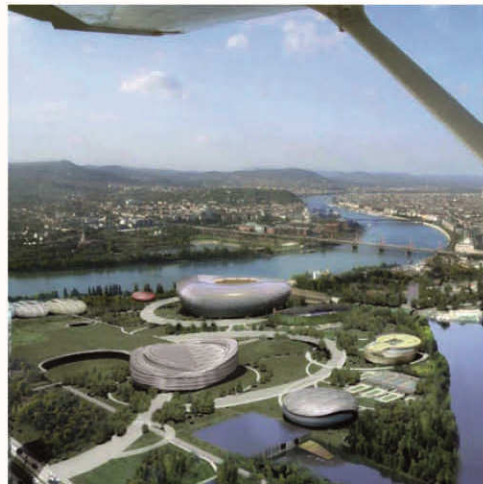

GREEN INFRASTRUCTURE
ZÖLDTERÜLETI RENDSZER

**PORT
KIKÖTŐ**

**WASTE
PARLAG**

FREEPORT

SZABADKIKÖTŐ

DESIGN AREA
TERVEZÉSI TERÜLET

MORE THAN 200 HA EMPTY LAND..
TÖBB MINT 200 HEKTÁR ÜRES TERÜLET..

**FORMALISTIC
SOLUTION**

**ENVIRONMENTAL
APPROACH**

CONCEPT

DEVELOPMENT CONCEPT

FEJLESZTÉSI KONCEPCIÓ

NEW BAY AREAS

INTEGRATION OF THE SHORE

FOREST PROTECTION

MASTER PLAN
...LOW BUT DENSE!

NEW WATERSCAPES ÚJ VÍZFELÜLETEK

Recreation
Rekreáció

Urban shore
Városi partszakasz

Natural bay
Természetes öböl

GREEN INFRASTRUCTURE ZÖLD INFRASTRUKTÚRA

FOREST AREA
ERDŐ

CITY PARK VÁROSI PARK

RECREATIONAL AREA REKREÁCIÓS ZÓNA