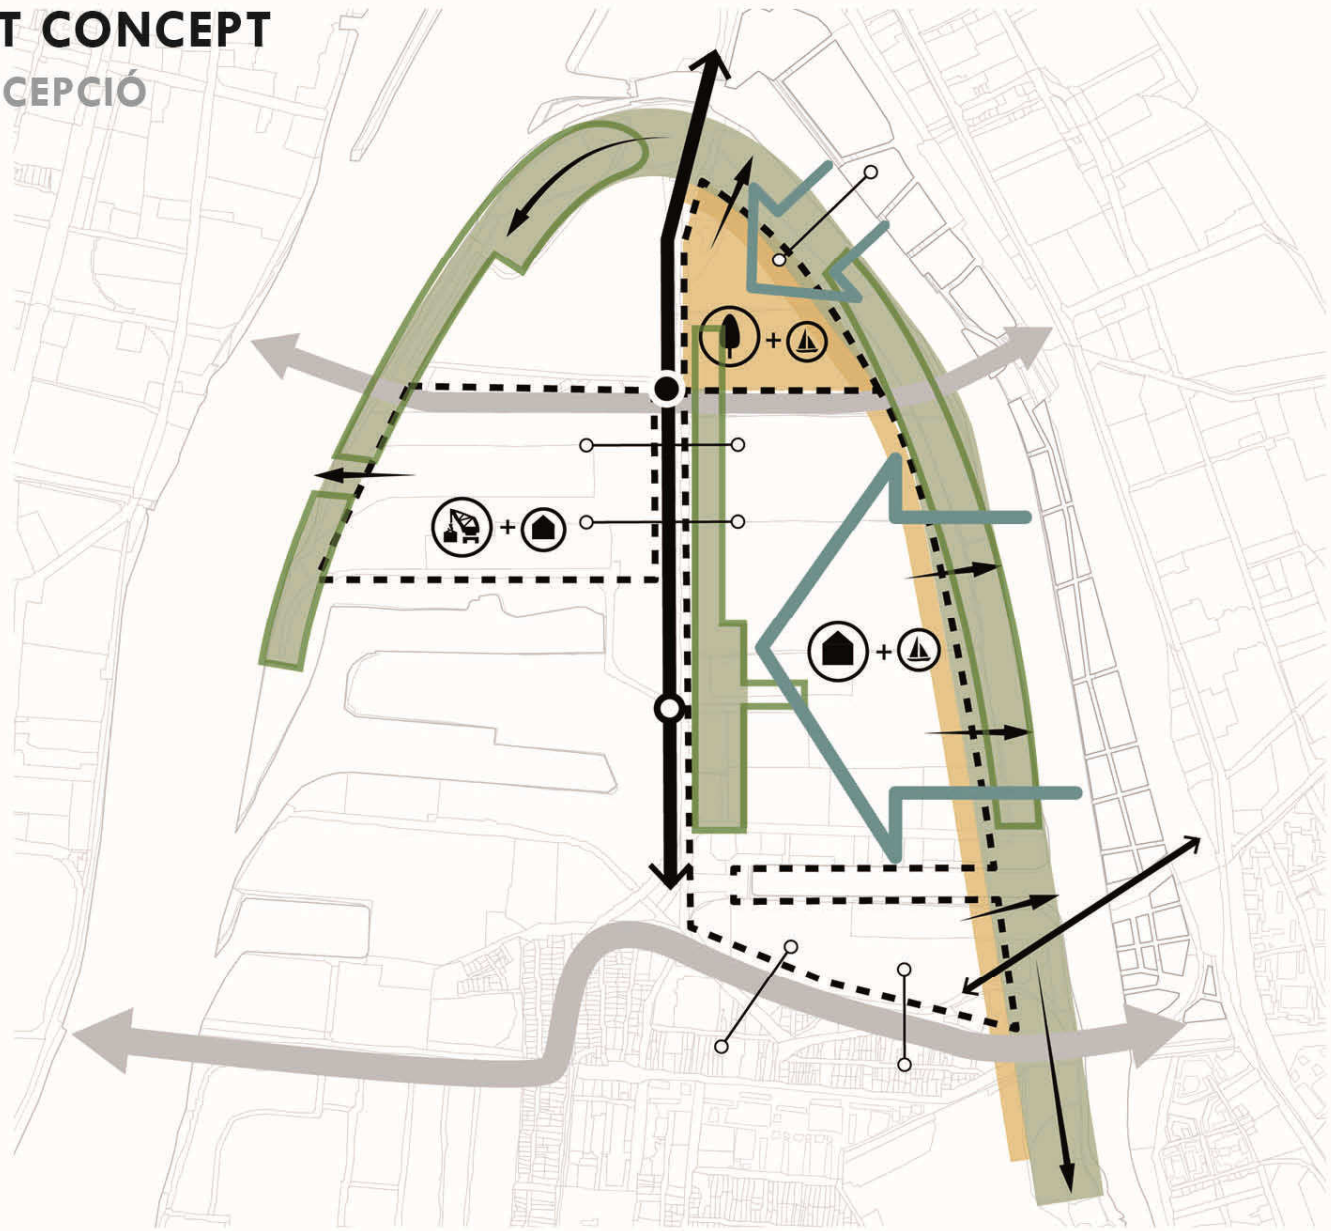

HÁROS
HÁROS

SZIGETCSÚCS
"ISLAND PEAK"

ZONE SYSTEM
ZÓNARENDSZER

ZONE SYSTEM
ZÓNARENDSZER

RAIL NETWORK (TILL 2030)
VASÚTHÁLÓZAT (2030-IG)

ZONE SYSTEM
ZÓNARENDSZER

RAIL NETWORK (TILL 2030)
VASÚTHÁLÓZAT (2030-IG)

GREEN INFRASTRUCTURE
ZÖLDTERÜLETI RENDSZER

**PORT
KIKÖTŐ**

**WASTE
PARLAG**

FREEPORT

SZABADKIKÖTŐ

DESIGN AREA
TERVEZÉSI TERÜLET

MORE THAN 200 HA EMPTY LAND..
TÖBB MINT 200 HEKTÁR ÜRES TERÜLET..

**FORMALISTIC
SOLUTION**

**ENVIRONMENTAL
APPROACH**

CONCEPT

DEVELOPMENT CONCEPT

FEJLESZTÉSI KONCEPCIÓ

NEW BAY AREAS

INTEGRATION OF THE SHORE

FOREST PROTECTION

MASTER PLAN
...LOW BUT DENSE!

NEW WATERSCAPES ÚJ VÍZFELÜLETEK

Recreation
Rekreáció

Urban shore
Városi partszakasz

Natural bay
Természetes öböl

GREEN INFRASTRUCTURE ZÖLD INFRASTRUKTÚRA

FOREST AREA
ERDŐ

CITY PARK VÁROSI PARK

RECREATIONAL AREA REKREÁCIÓS ZÓNA