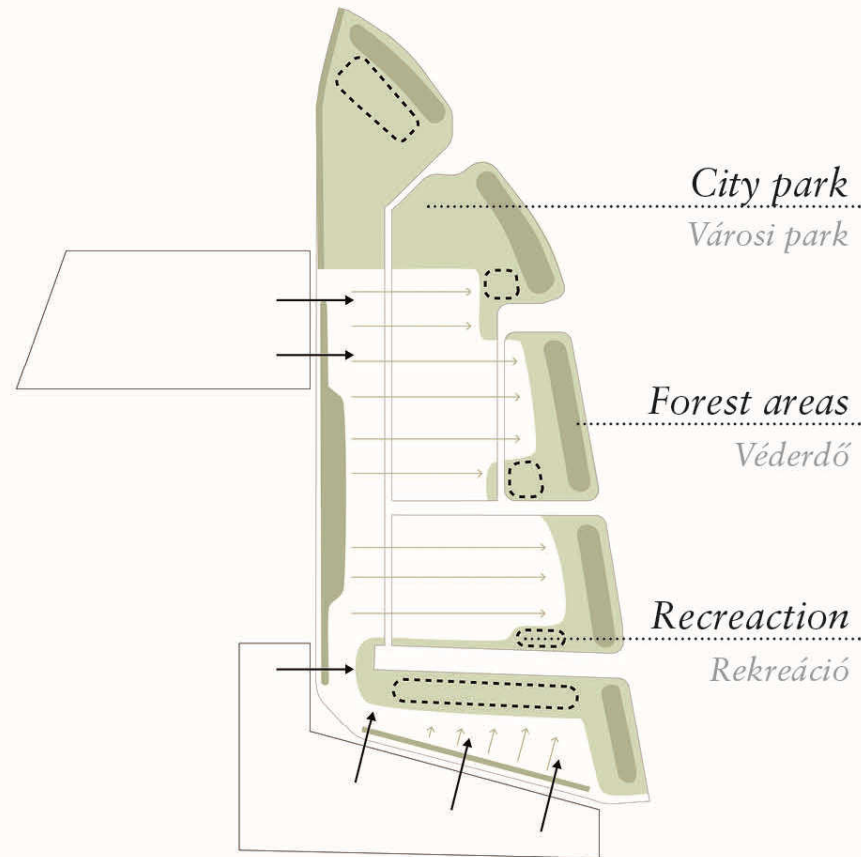

**ENVIRONMENTAL
APPROACH**

CONCEPT

DEVELOPMENT CONCEPT

FEJLESZTÉSI KONCEPCIÓ

NEW BAY AREAS

INTEGRATION OF THE SHORE

FOREST PROTECTION

MASTER PLAN
...LOW BUT DENSE!

NEW WATERSCAPES ÚJ VÍZFELÜLETEK

Recreation
Rekreáció

Urban shore
Városi partszakasz

Natural bay
Természetes öböl

GREEN INFRASTRUCTURE ZÖLD INFRASTRUKTÚRA

FOREST AREA
ERDŐ

CITY PARK VÁROSI PARK

RECREATIONAL AREA REKREÁCIÓS ZÓNA

CONNECTIONS

KÖZLEKEDÉS

PEDESTRIAN ZONE

PEDESTRIAN AXIS

GYALOGOS TENGELY

CORE AREA

KÖZPONT

PROGRAM