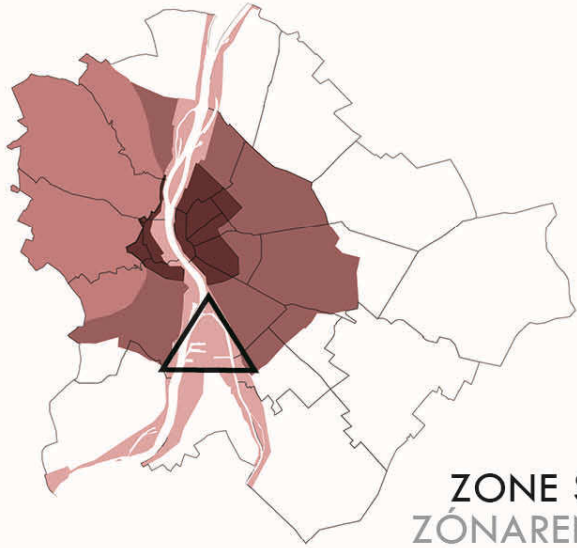

FOKA-BAY
FOKA-ÖBÖL

LÁGYMÁNYOS
LÁGYMÁNYOS

VITUKI AREA
VOLT VITUKI TER.

SZIGETCSÚCS
SZIGETCSÚCS

ALBERTFALVA
ALBERTFALVA

GUBACSI SHORE
GUBACSI-DŰLŐ

CSEPEL FABRIK
CSEPEL MŰVEK

PAPER FABRIK
PÁPÍRGYÁR

HÁROS
HÁROS

SZIGETCSÚCS
"ISLAND PEAK"

ZONE SYSTEM
ZÓNARENDSZER

ZONE SYSTEM
ZÓNARENDSZER

RAIL NETWORK (TILL 2030)
VASÚTHÁLÓZAT (2030-IG)

ZONE SYSTEM
ZÓNARENDSZER

RAIL NETWORK (TILL 2030)
VASÚTHÁLÓZAT (2030-IG)