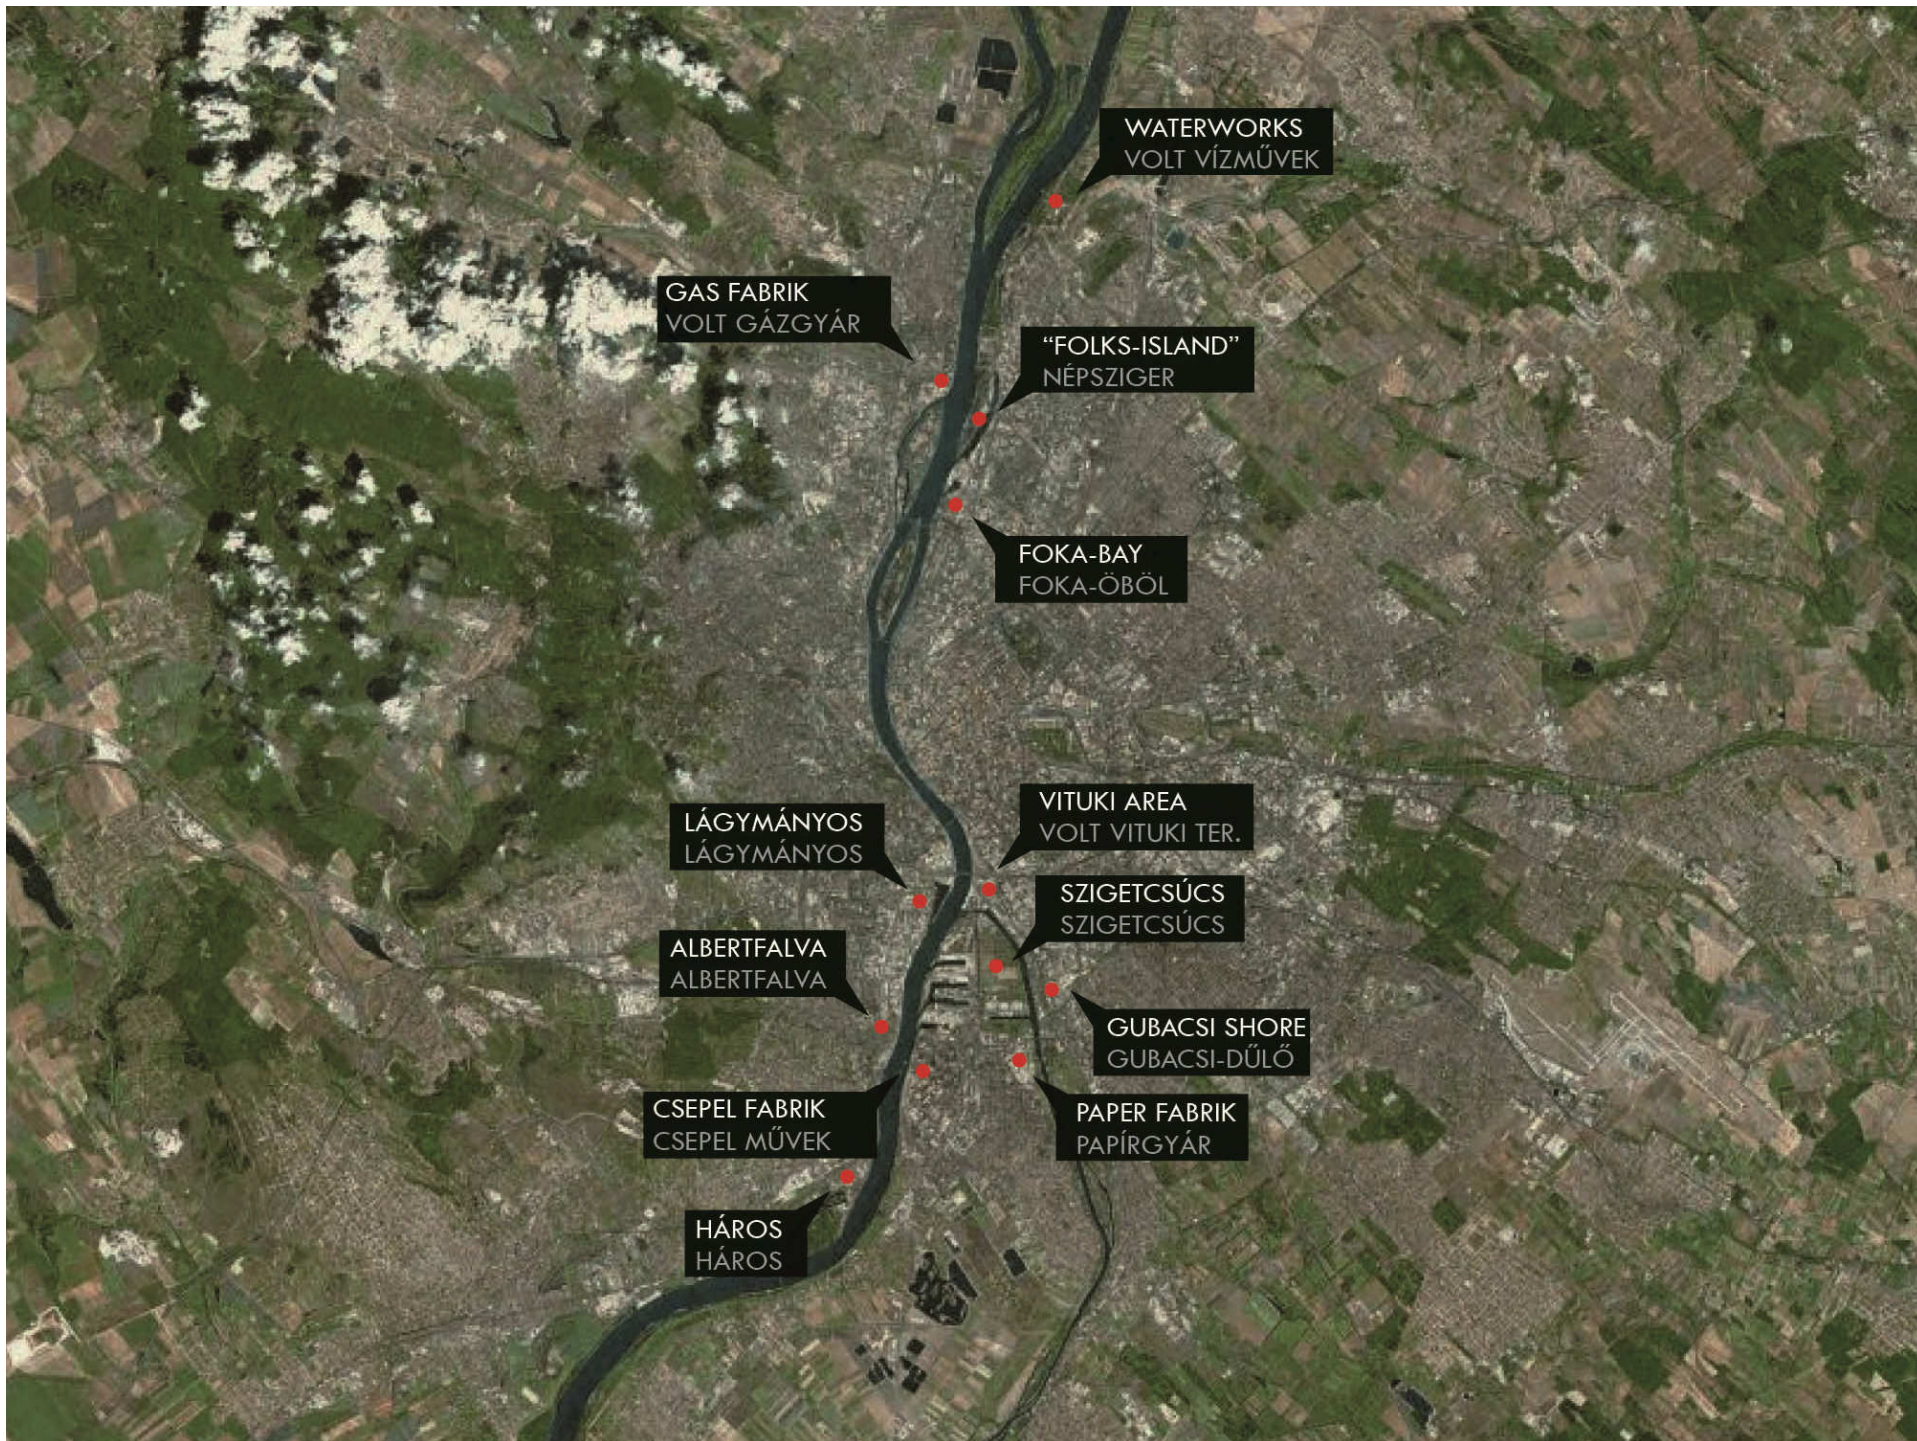

WATERWORKS
VOLT VÍZMŰVEK

GAS FABRIK
VOLT GÁZGYÁR

"FOLKS-ISLAND"
NÉPSZIGER

FOKA-BAY
FOKA-ÖBÖL

LÁGYMÁNYOS
LÁGYMÁNYOS

VITUKI AREA
VOLT VITUKI TER.

SZIGETCSÚCS
SZIGETCSÚCS

ALBERTFALVA
ALBERTFALVA

GUBACSI SHORE
GUBACSI-DŰLŐ

CSEPEL FABRIK
CSEPEL MŰVEK

PAPER FABRIK
PÁPÍRGYÁR

HÁROS
HÁROS