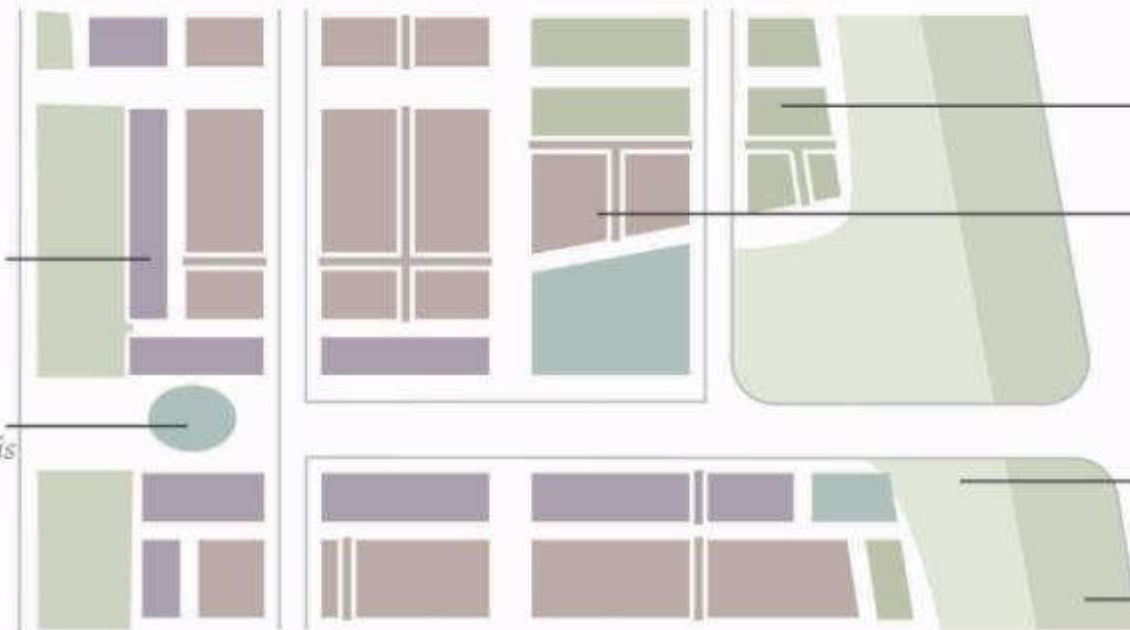

40% Residential

40% Working

20% Flexible

Mixed use and commercial
Vegyes és kereskedelmi ter.

Facility, education
Szolgáltatás, oktatás

Green living
Zöldövezet

Urban living
Városi katarakter

Public park
Nyílt park

Nature
Védett zöldter.

MIXED USE

WITH ACTIVE GROUND FLOOR

VEGYES TERÜLET
AKTÍV FÖLDSZINTTEL

M

L

GREEN LIVING

WITH COMMUNAL SPACE